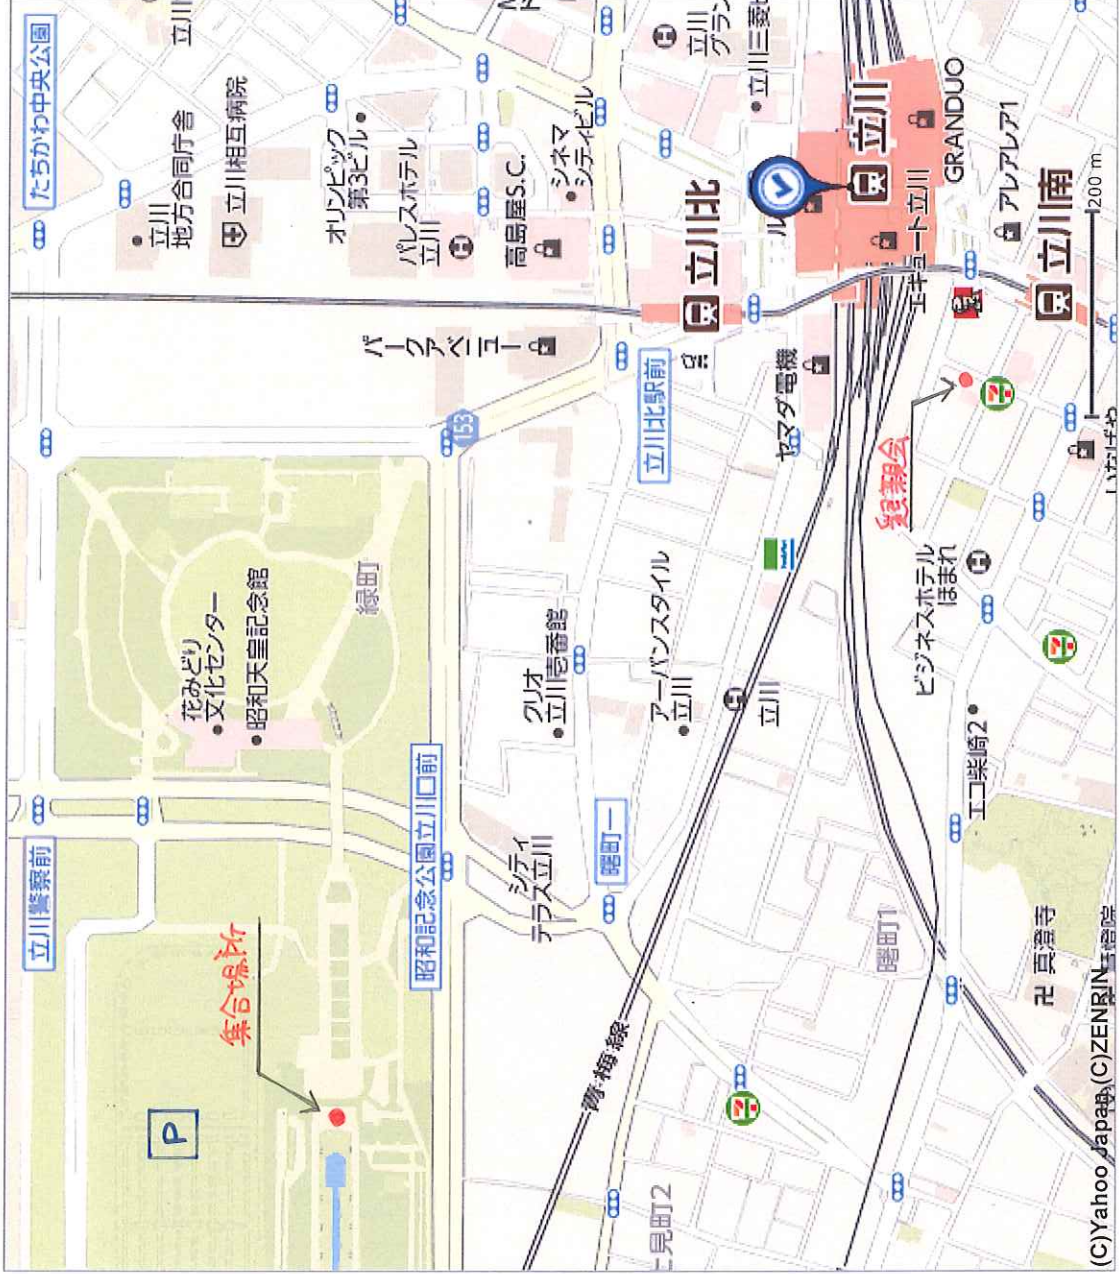

東京都立川市曙町1丁目36周辺の地図

最寄り駅 立川北(5分) 立川(8分) 立川南(10分) 高松(東京都)(17分) 西立川(19分)

この地図をスマホで持ち歩こう!

動かせる!

案内してくれる!

プリント代節約!

※ご利用いただく際は、バーコードを読み取るアプリが必要です。

Copyright (C) 2019 Yahoo Japan Corporation. All Rights Reserved.